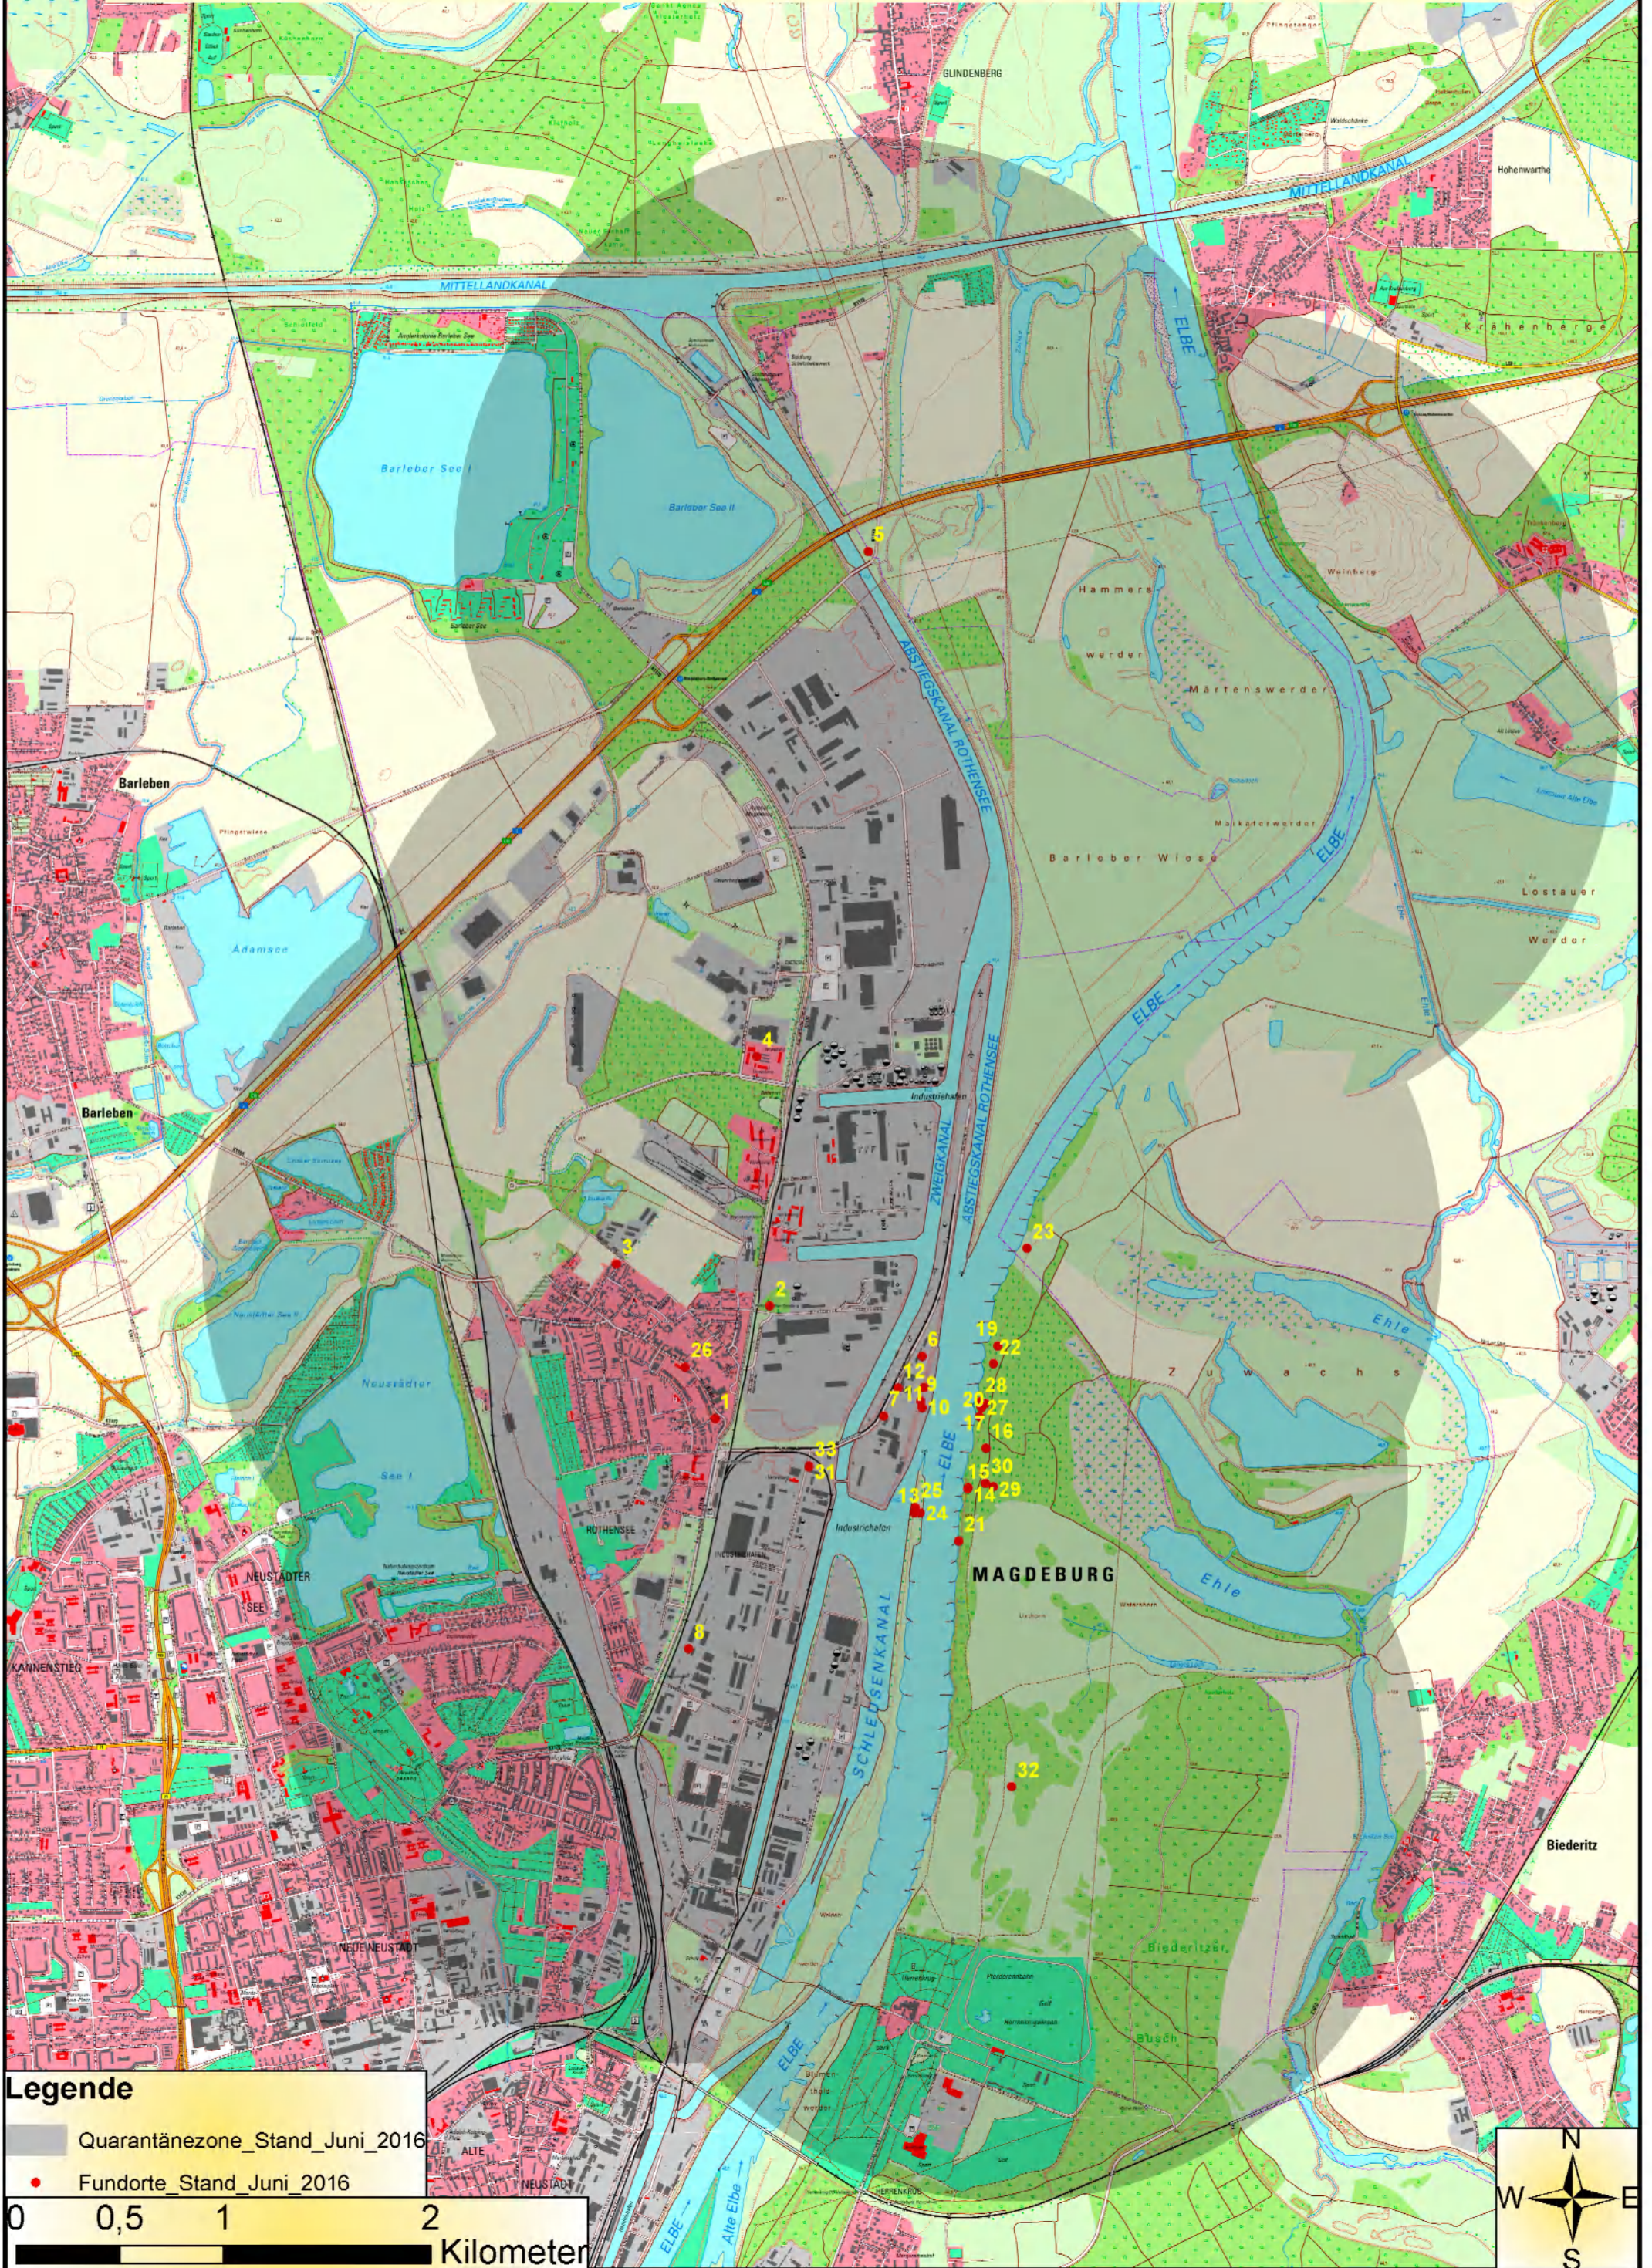

Quarantänezone ALB-Magdeburg Fundorte Stand Juni 2016

Legende
 ■ Quarantänezone Stand Juni 2016
 ● Fundorte Stand Juni 2016

0 0,5 1 2
 Kilometer