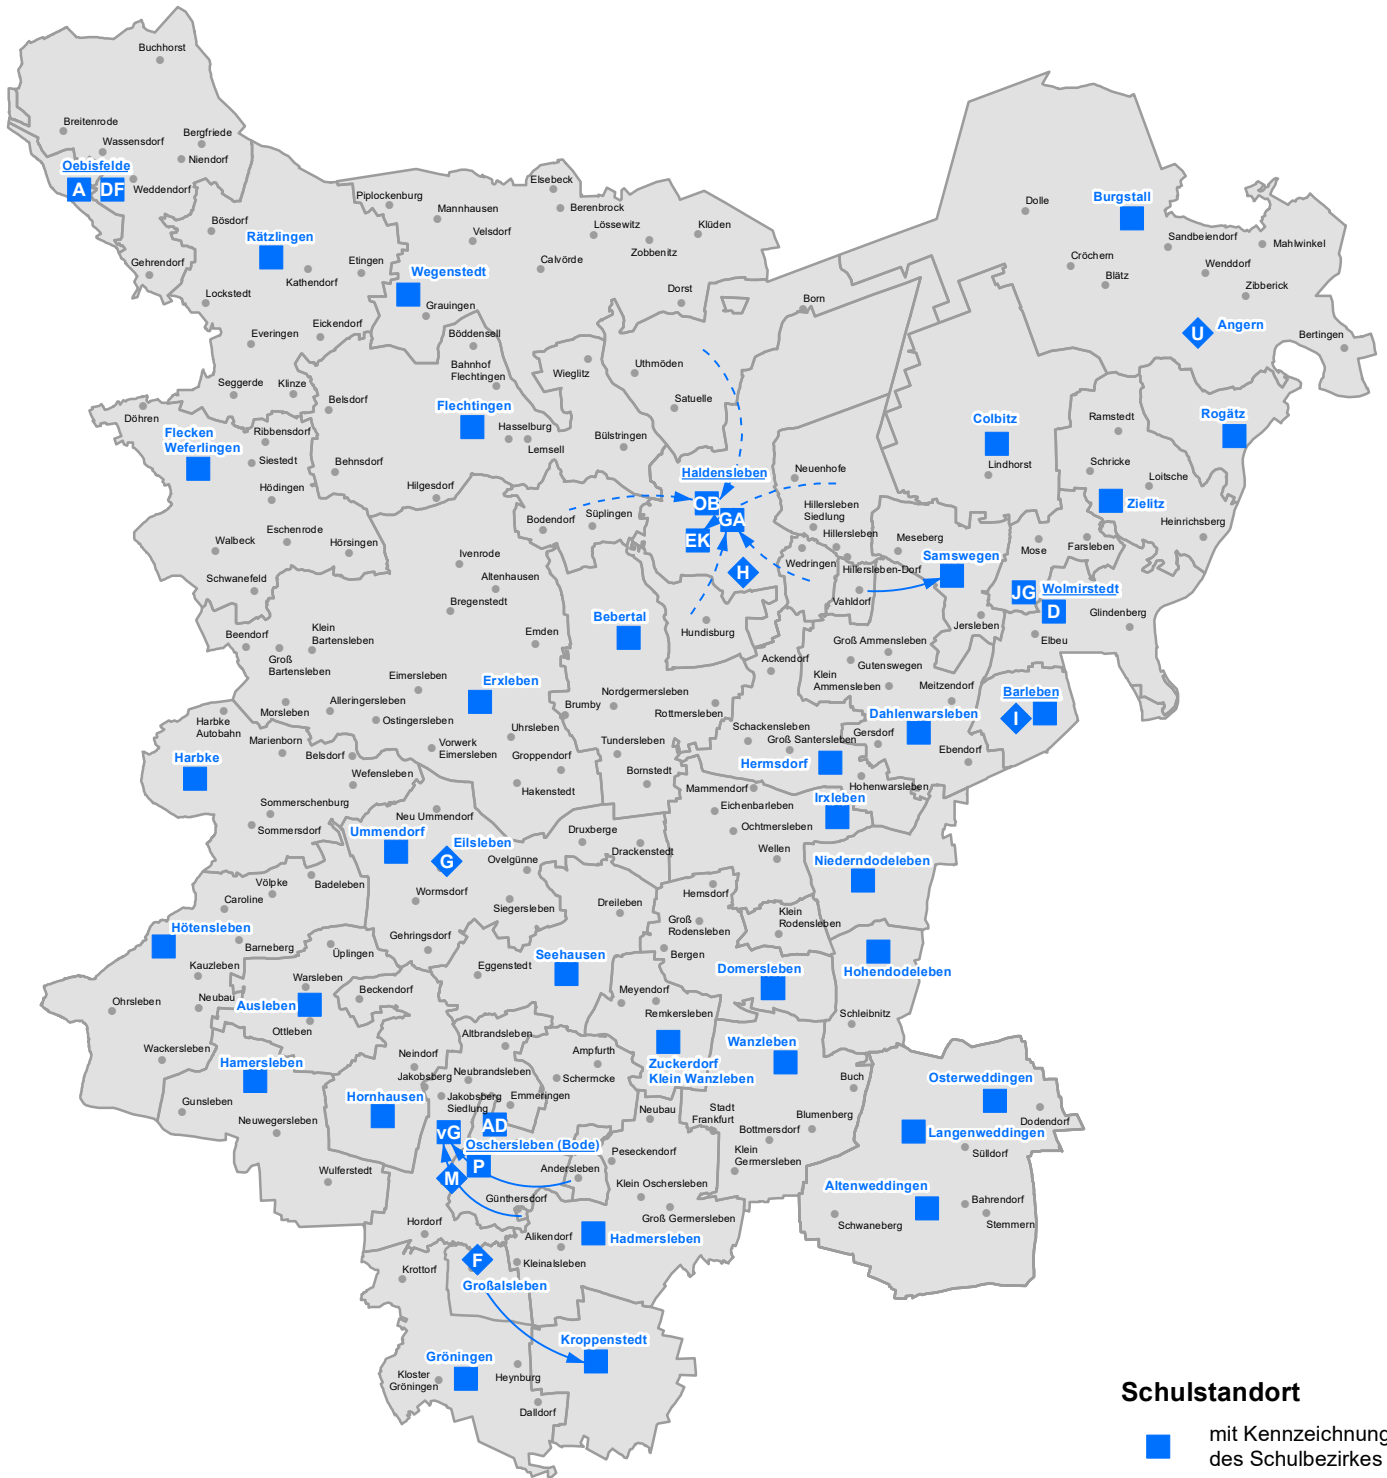

Grundschulen

Schulbezirke im Schuljahr 2024/25

Amt für Informationstechnik und Digitalisierung / Amt für Bildung
Stand: 24.01.2024

© GeoBasis-DE / BKG 2021
© LVermGeo LSA, 2021 / A18-18485

Landkreis
Börde

- | | | |
|------------------------------|--------------------------------------|-------------------------------|
| AD Adolph Diesterweg | A An der Aller | F Maria Montessori |
| D Adolph Diesterweg | OB Otto Boye | G Globus |
| DF Drömlingsfuchse | P A. S. Puschkin | H St. Hildegard |
| EK Erich Kästner | VG Johann-Wolfgang-von-Goethe | I Pierre Trudeau |
| GA Gebrüder Alstein | | M St. Martin |
| JG Johannes Gutenberg | | U Freie Um-Welt-Schule |

- Schulstandort**
- mit Kennzeichnung des Schulbezirkes
 - ◆ ohne Kennzeichnung des Schulbezirkes
 - Zuordnung zur Schule
 - - - - - → Nächstgelegene Schule
 - Schulbezirk
 - offene Schulbezirksgren...